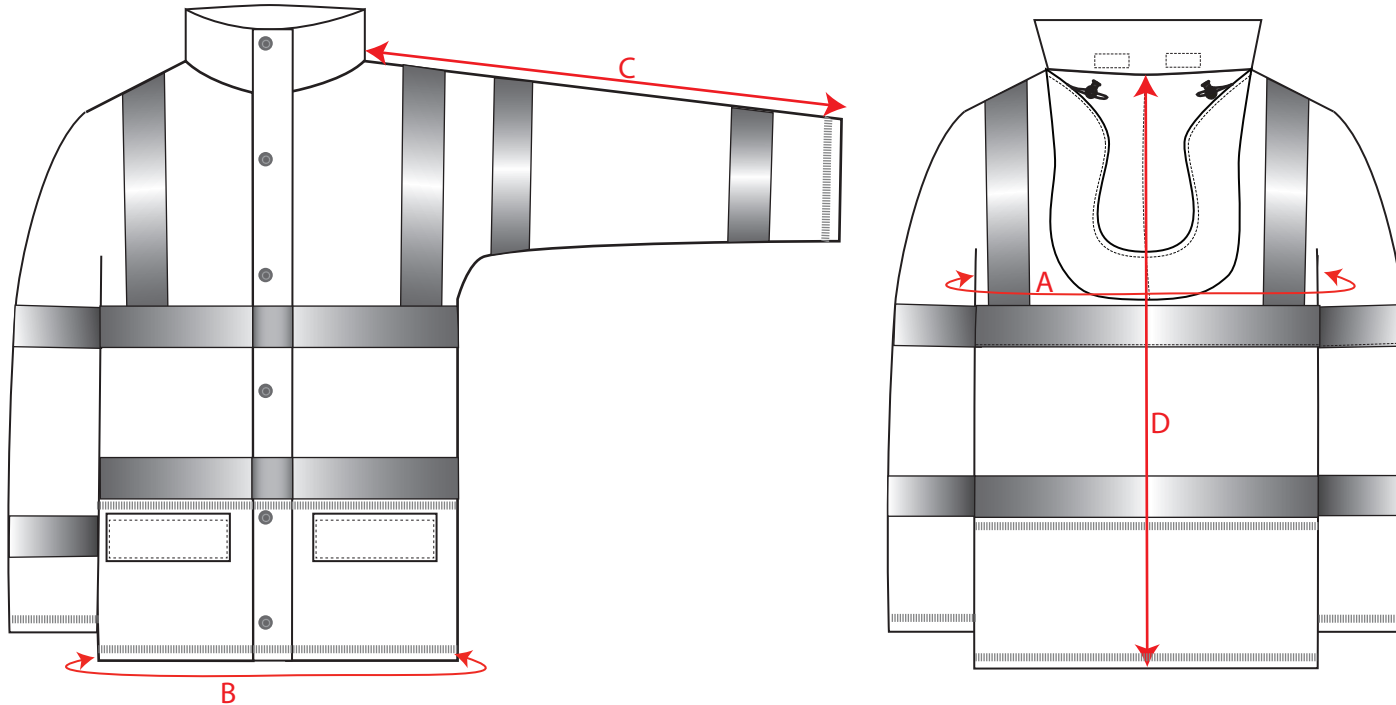

STYLE NO: S496	DESCRIPTION: Sealtex Ultra Two Tone Jacket
----------------	--

		S	M	L	XL	XXL	3XL	4XL	5XL	ToI
To fit chest		92-96	100-104	108-112	116-124	128-132	136-140	144-148	152-160	
Euro size		2	3	4	5	6	7	8	9	
Jacket Chest	A	114	122	130	138	146	154	162	170	1.5
Hem	B	114	122	130	138	146	154	162	170	1.5
Neckline to Cuff	C	82	83	84	85	86	87	88	88	1
Centre Back Neck to Hem	D	83	84	85	86	87	88	89	89	1

STYLE NO: XXXX	DESCRIPTION: XXXXXXXXXXXXXXXXXXXXXXX
----------------	--------------------------------------