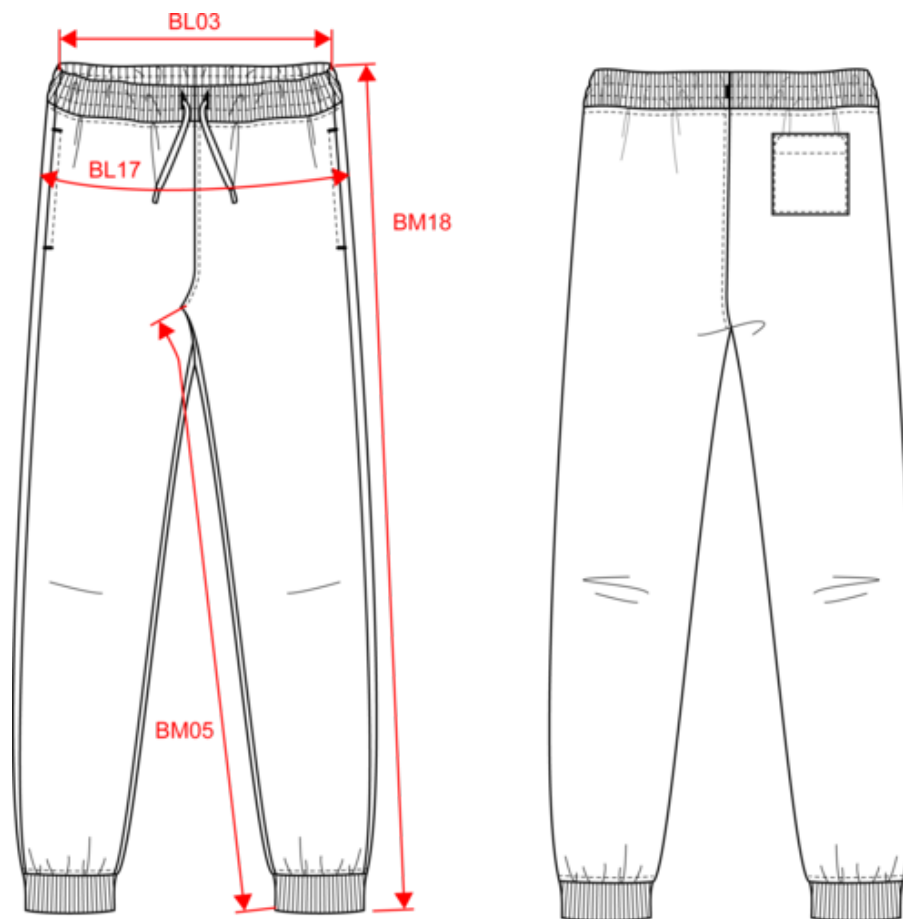

80% algodón orgánico / 20% poliéster reciclado post-consumer. Oxford Grey : 75% algodón orgánico / 25% poliéster reciclado post-consumer. Felpa no perchada French Terry LST (Low Shrinkage Terry). Tejido : lavado enzimático. 2 bolsillos laterales y 1 bolsillo parche trasero. Cintura elástica de canalé 1x1 con cordón de ajuste plano a tono con terminación de punta metálica. Bajo de la pierna en canalé 1x1. Sin etiqueta de marca, únicamente una etiqueta con la talla para facilitar la personalización. Certificado STANDARD 100 by OEKO-TEX® N° CQ1007/8, IFTH.

Información adicional

Logística

Pais de origen

Codigo de aduanas

Instrucciones de lavado

KARIBAN

K758

Pantalón felpa no perchado eco-responsable hombre

Dimensiones

Measurements in cm	XS	S	M	L	XL	XXL	3XL	4XL
BL03 - 1/2 elasticated waist width relaxed (front over back)	34.00	36.00	38.00	40.00	43.00	46.00	49.00	52.00
BL17 - 1/2 hip width (measured parallel to waistband)	45.00	48.00	51.00	54.00	57.00	60.00	63.00	66.00
BM05 - Inseam length	80.00	80.00	80.00	80.00	80.00	80.00	80.00	80.00
BM18 - Side length (waistband included)	103.75	104.50	105.25	106.00	106.75	107.50	108.25	109.00

Oxford Grey

RVB :
Pantone C : Based on Cool gray 7C
Pantone TCX : Based on 16-3850TCX

Logistica

1

20

Sizes	Width (cm)	Height (cm)	Length (cm)	Net weight (kg)	Gross weight (kg)	Pieces/Box	Pieces/Bundle
XS	40.00	30.00	60.00	8.05000	9.20000	20	1
S	40.00	30.00	60.00	8.55000	9.70000	20	1
M	40.00	30.00	60.00	8.85000	10.00000	20	1
L	40.00	30.00	60.00	9.35000	10.60000	20	1
XL	40.00	32.00	60.00	9.75000	11.00000	20	1
XXL	40.00	32.00	60.00	10.35000	11.50000	20	1
3XL	40.00	32.00	60.00	10.90000	12.20000	20	1
4XL	40.00	32.00	60.00	11.30000	12.60000	20	1